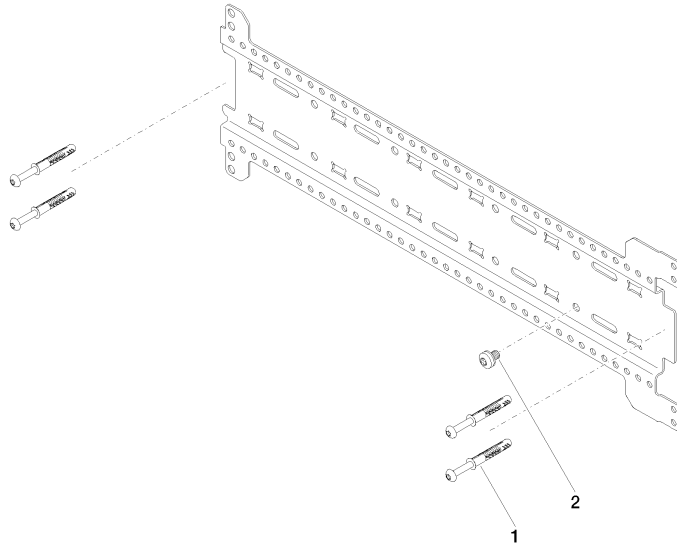

xGRID Montageschienen Set -

12 370 970 90

- Breite 555 mm
- Höhe 135 mm
- Tiefe 12 mm
- Befestigungsschrauben mit Dübel

Dieses Set beinhaltet 2 xGrid Montageschienen
inklusive Befestigungsmaterial

Weitere Hinweise zur xGRID Montageschiene finden
Sie in der Showerbook-Broschüre.

xGRID Montageschienen Set -

12 370 970 90

xGRID Montageschienen Set -

12 370 970 90

Ersatzteilstückliste

Nr.	Artikelnummer	Benennung	Verbaumenge	Lieferzeit
1	04 30 31 054 00 90	Befestigungssatz	4	2
2	04 30 30 212 00 90	Befestigungssatz	2	60