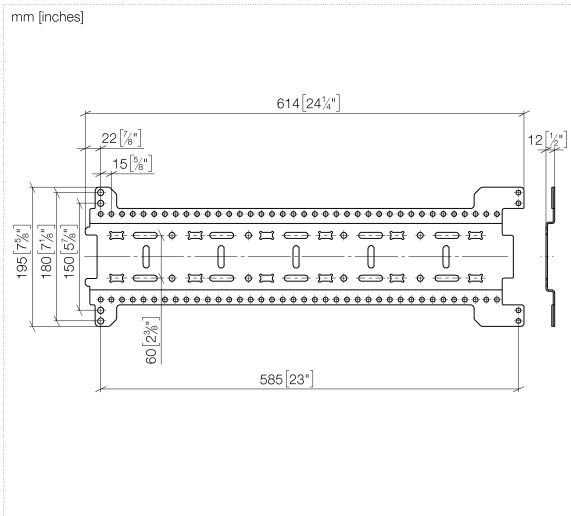

xGRID Montageschienen Set -

12 370 970 90

- Breite 555 mm
- Höhe 135 mm
- Tiefe 12 mm
- Befestigungsschrauben mit Dübel

Dieses Set beinhaltet 2 xGrid Montageschienen
inklusive Befestigungsmaterial

Weitere Hinweise zur xGRID Montageschiene finden
Sie in der Showerbook-Broschüre.

xGRID Montageschienen Set -

12 370 970 90

xGRID Montageschienen Set -

12 370 970 90

Ersatzteilstückliste

Nr.	Artikelnummer	Benennung	Verbaumenge	Lieferzeit
1	04 30 31 054 00 90	Befestigungssatz	4	2
2	04 30 30 212 00 90	Befestigungssatz	2	60